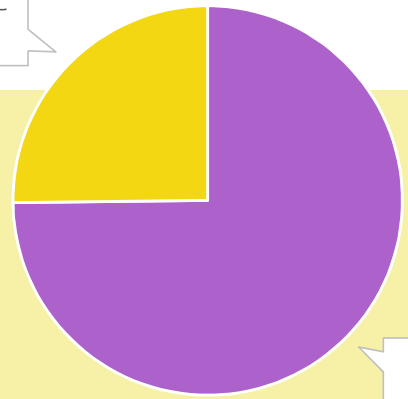

第4回 とまモニアンケート結果

—「苫小牧市美術博物館」について—

今回のアンケートは、「苫小牧市美術博物館」について皆さんにお聞きしました。美術博物館では、苫小牧市の歴史や自然、アイヌ民族に関する常設展示のほか、年4回程度の展覧会を開催しています。

担当 苫小牧市美術博物館 主任学芸員 立石

多くの方が来館されたことがあることを知り嬉しく思います。一方、半数を超える方が展覧会のことを知らないということで、これまでと違う周知方法を検討する必要があると感じました。

今後も魅力ある展覧会を企画し、皆さんにご紹介します。そして、多くの方に足を運んでいただき、楽しんでいただけるよう努力してまいります！

Q 美術博物館を訪れたことはありますか？

いいえ
25%

はい
75%

Q 美術や博物に関して、年4回程度の展覧会を毎年開催していることを知っていますか？

いいえ
54%

はい
46%

プレゼント当選者の方へ、プレゼントをお送りしました。アンケートに回答してくださり、ありがとうございました！