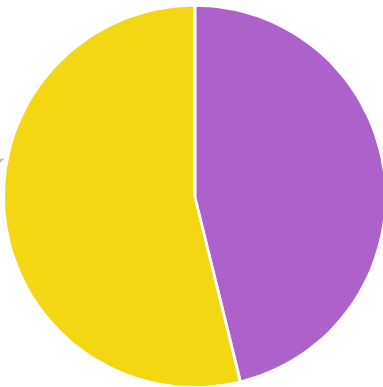

今後も魅力ある展覧会を企画し、皆さんにご紹介します。そして、多くの方に足を運んでいただき、楽しんでいただけるよう努力してまいります！

Q 美術博物館を訪れたことはありますか？

いいえ
25%

はい
75%

Q 美術や博物に関して、年4回程度の展覧会を毎年開催していることを知っていますか？

いいえ
54%

はい
46%

プレゼント当選者の方へ、プレゼントをお送りしました。アンケートに回答してくださり、ありがとうございました！

とまモニ回答率向上キャンペーン実施中！！

令和5年度に行うアンケートで半数以上回答いただいた方に、とまチョップポイント100ポイントをプレゼントするキャンペーンを実施しています！

キャンペーン適用にエントリーは不要です。対象者の方には、今年度のアンケート終了後1月末までにメールをします。

これからとまモニ登録したいという方も対象になります。ぜひ、登録をしてあなたの声をお聞かせください。

とまモニ登録はこちらから